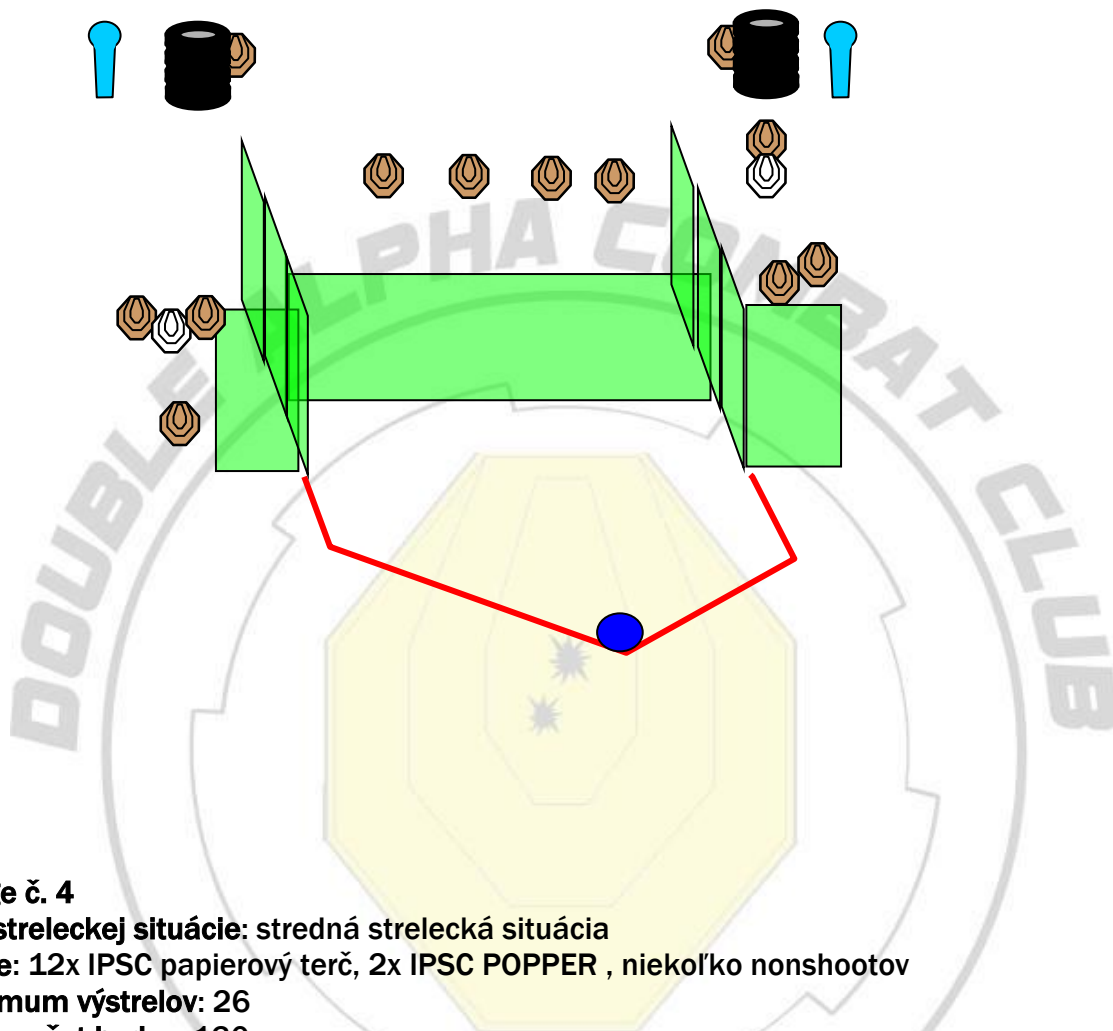

Stage č. 4

Typ streleckej situácie: stredná strelecká situácia

Terče: 12x IPSC papierový terč, 2x IPSC POPPER , niekoľko nonshootov

Minimum výstrelov: 26

Max. počet bodov: 130

Štartová pozícia: Strelec stojí vo vymedzenom priestore v uvoľnenom postoji, jednou päťou sa dotýka značky.

Zbraň kondícia: zbraň nabitá, zaistená v puzdre, zásobníky sú v nosičoch

Začiatok a koniec: zvukový signál, posledný výstrel

Procedúra: Po štartovom signály strelec rieši situáciu voľným štýlom z vymedzeného priestoru, IPSC terče dvoma ranami, kovové terče do spadnutia.

Bezpečnostné uhly: 90 stupňov vľavo, vpravo a horná časť valu.