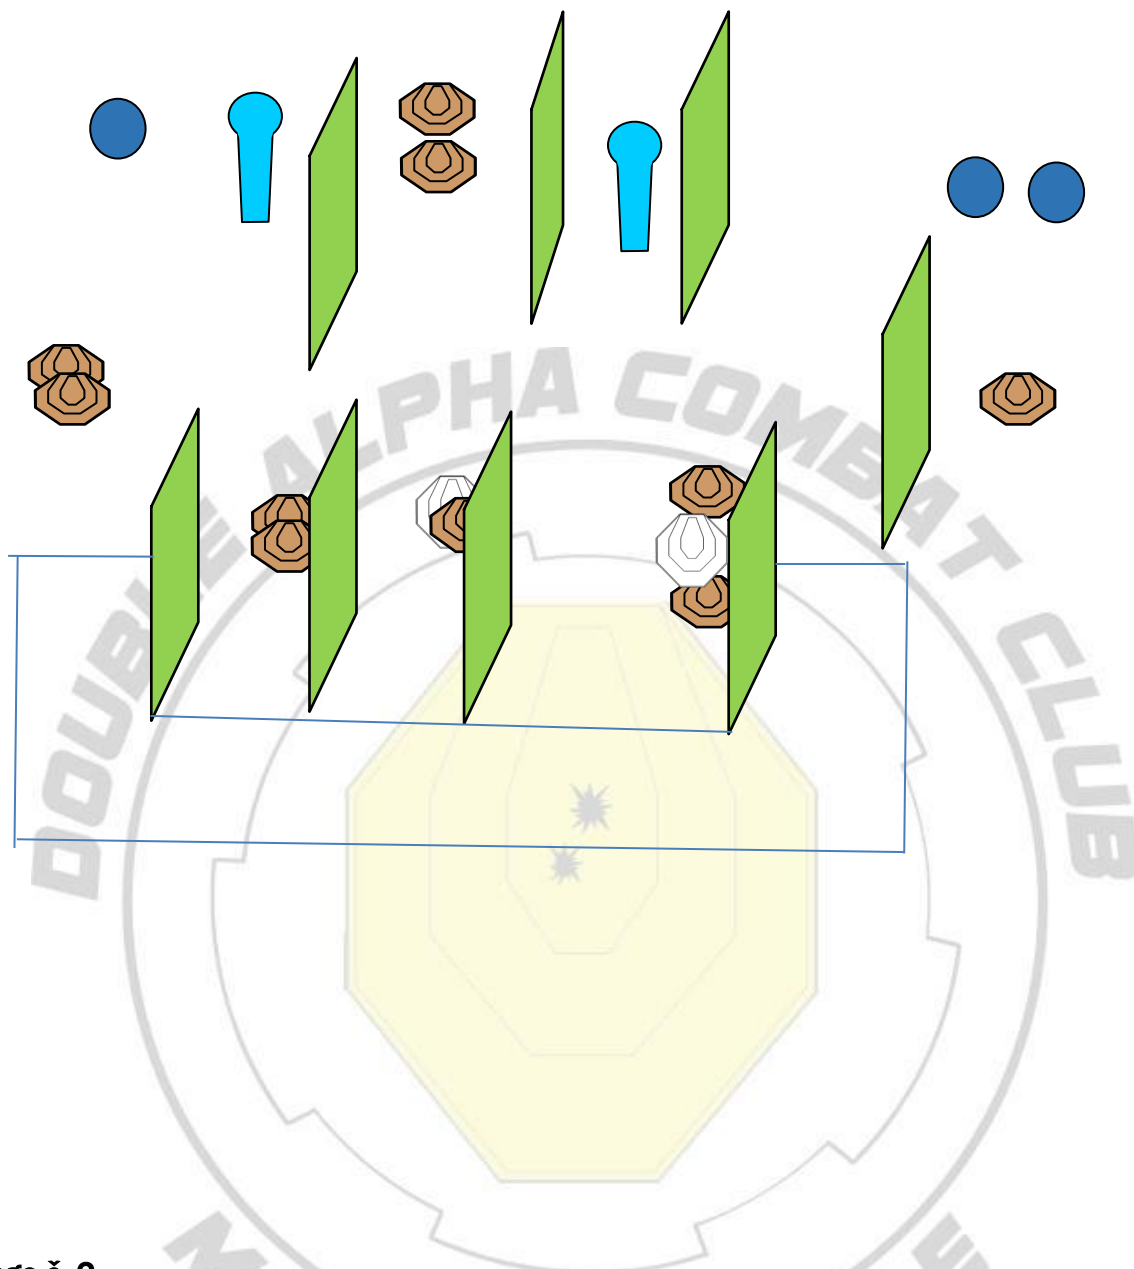

Stage č. 2

Typ streleckej situácie: stredná strelecká situácia

Terče: 10x IPSC papierový terč, 3 x IPSC mini popper, 3x plate, niekoľko nonshootov

Minimum výstrelov: 25

Max. počet bodov: 125

Štartová pozícia: Strelec stojí kdekoľvek vo vymedzenom priestore v uvoľnenom postoji.

Zbraň kondícia: zbraň nabitá, zaistená v puzdre, zásobníky sú v nosičoch

Začiatok a koniec: zvukový signál, posledný výstrel

Procedúra: Po štartovom signály strelec rieši situáciu voľným štýlom z vymedzeného priestoru, IPSC terče dvoma ranami, kovové terče do spadnutia.

Bezpečnostné uhly: 90 stupňov vľavo, vpravo a horná časť valu.