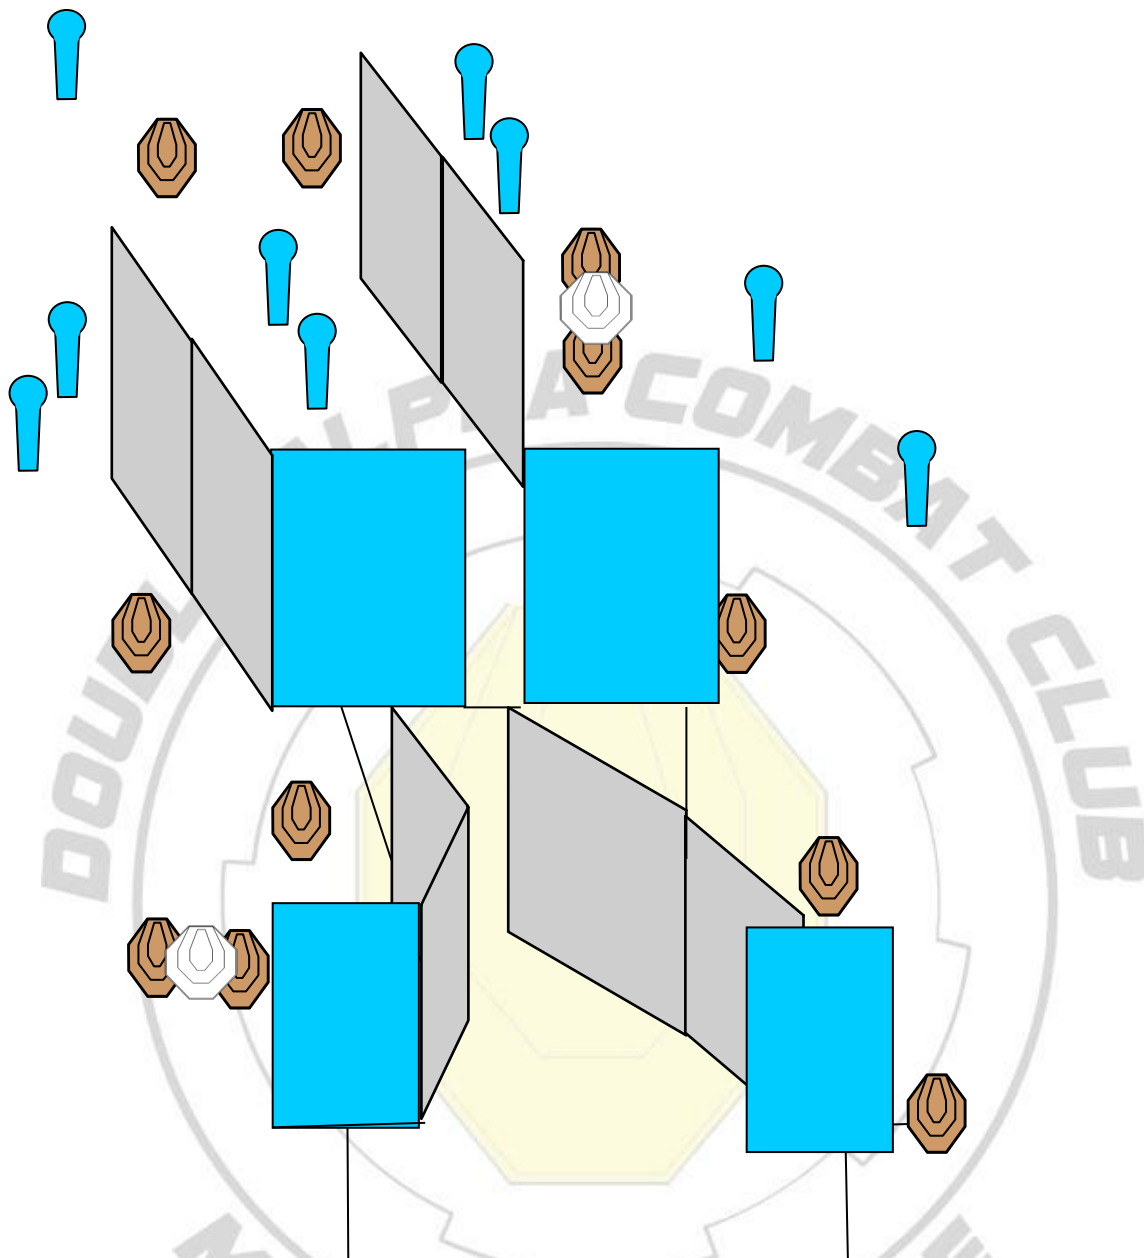

Stage č. 1

Typ streleckej situácie: dlhá strelecká situácia

Terče: 11x IPSC papierový terč, 9 x IPSC mini popper, niekoľko nonshootov

Minimum výstrelův: 31

Max. počet bodov: 155

Štartová pozícia: Strelec stojí kdekoľvek vo vymedzenom priestore v uvoľnenom postoji.

Zbraň kondícia: zbraň nabitá, zaistená v puzdre, zásobníky sú v nosičoch

Začiatok a koniec: zvukový signál, posledný výstrel

Procedúra: Po štartovom signály strelec rieši situáciu voľným štýlom z vymedzeného priestoru, IPSC terče dvoma ranami, kovové terče do spadnutia.

Bezpečnostné uhly: 90 stupňov vľavo, vpravo a horná časť valu.