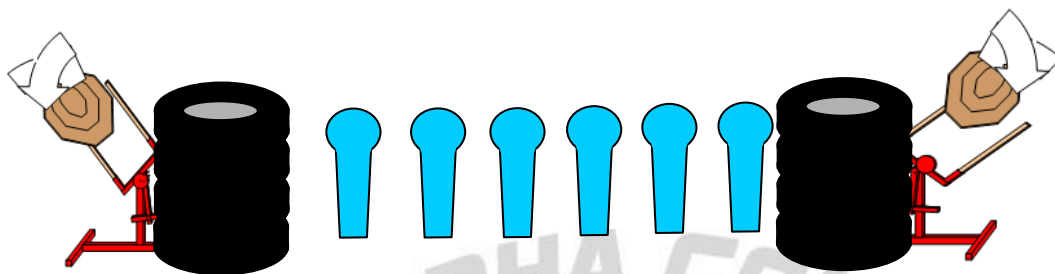

Začiatok a koniec: zvukový signál, posledný výstrel

Procedúra: Po štartovom signály strelec rieši situáciu voľným štýlom z vymedzeného priestoru, IPSC terče dvoma ranami, kovové terče do spadnutia.

Bezpečnostné uhly: 90 stupňov vľavo, vpravo a horná časť valu.